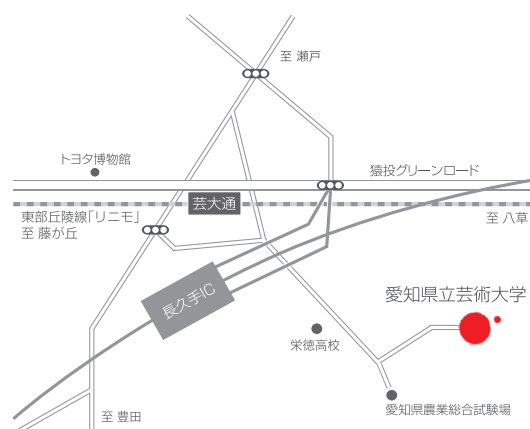

愛知県立芸術大学 芸術資料館

〒480-1194 愛知県長久手市岩作三ヶ峯 1-114

お問い合わせ先：TEL 0561-76-4698 (平日 9:00 ~ 17:00)

*新型コロナウイルス感染症の状況により予定を変更する場合があります。

*最新情報は大学 web サイト <https://www.aichi-fam-u.ac.jp> をご覧ください。

 愛知県立芸術大学

交通案内

●名古屋方面から 地下鉄 東山線「藤が丘」駅下車 東部丘陵線(リニモ)「芸大通」駅下車徒歩約10分

●豊田・瀬戸方面から 愛知環状鉄道「八草」駅下車 東部丘陵線(リニモ)「芸大通」駅下車徒歩約10分